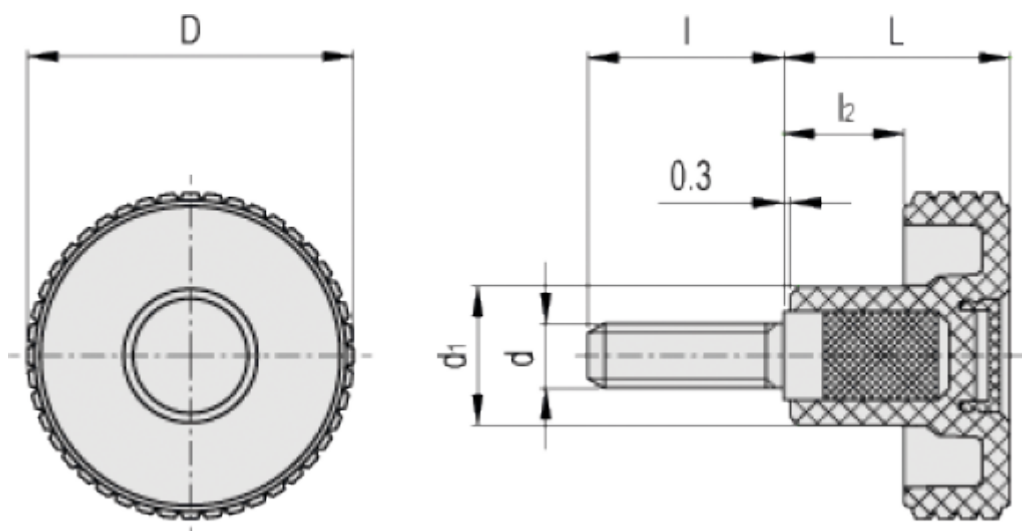

Varenummer: 23020342212

Beskrivelse: E+G Fingregreb MBT.30 p-M5x10-C2, Orange

Mål

D	= 31
d1	= 15
d6g	= M5
L	= 24
l	= 10
l2	= 11.5